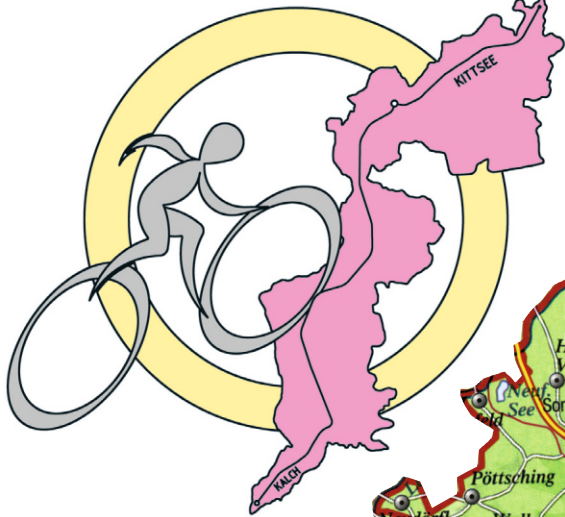

Kittsee

**Bezirks
Blätter**

— Laufstrecke
— Radstrecke

ULTRALAUF Austria Race across Burgenland

218 km von Kittsee bis Kalch –
die härteste Laufveranstaltung Österreichs

mit Radmarathon

Kalch

Start: Kittsee
Ziel: Kalch