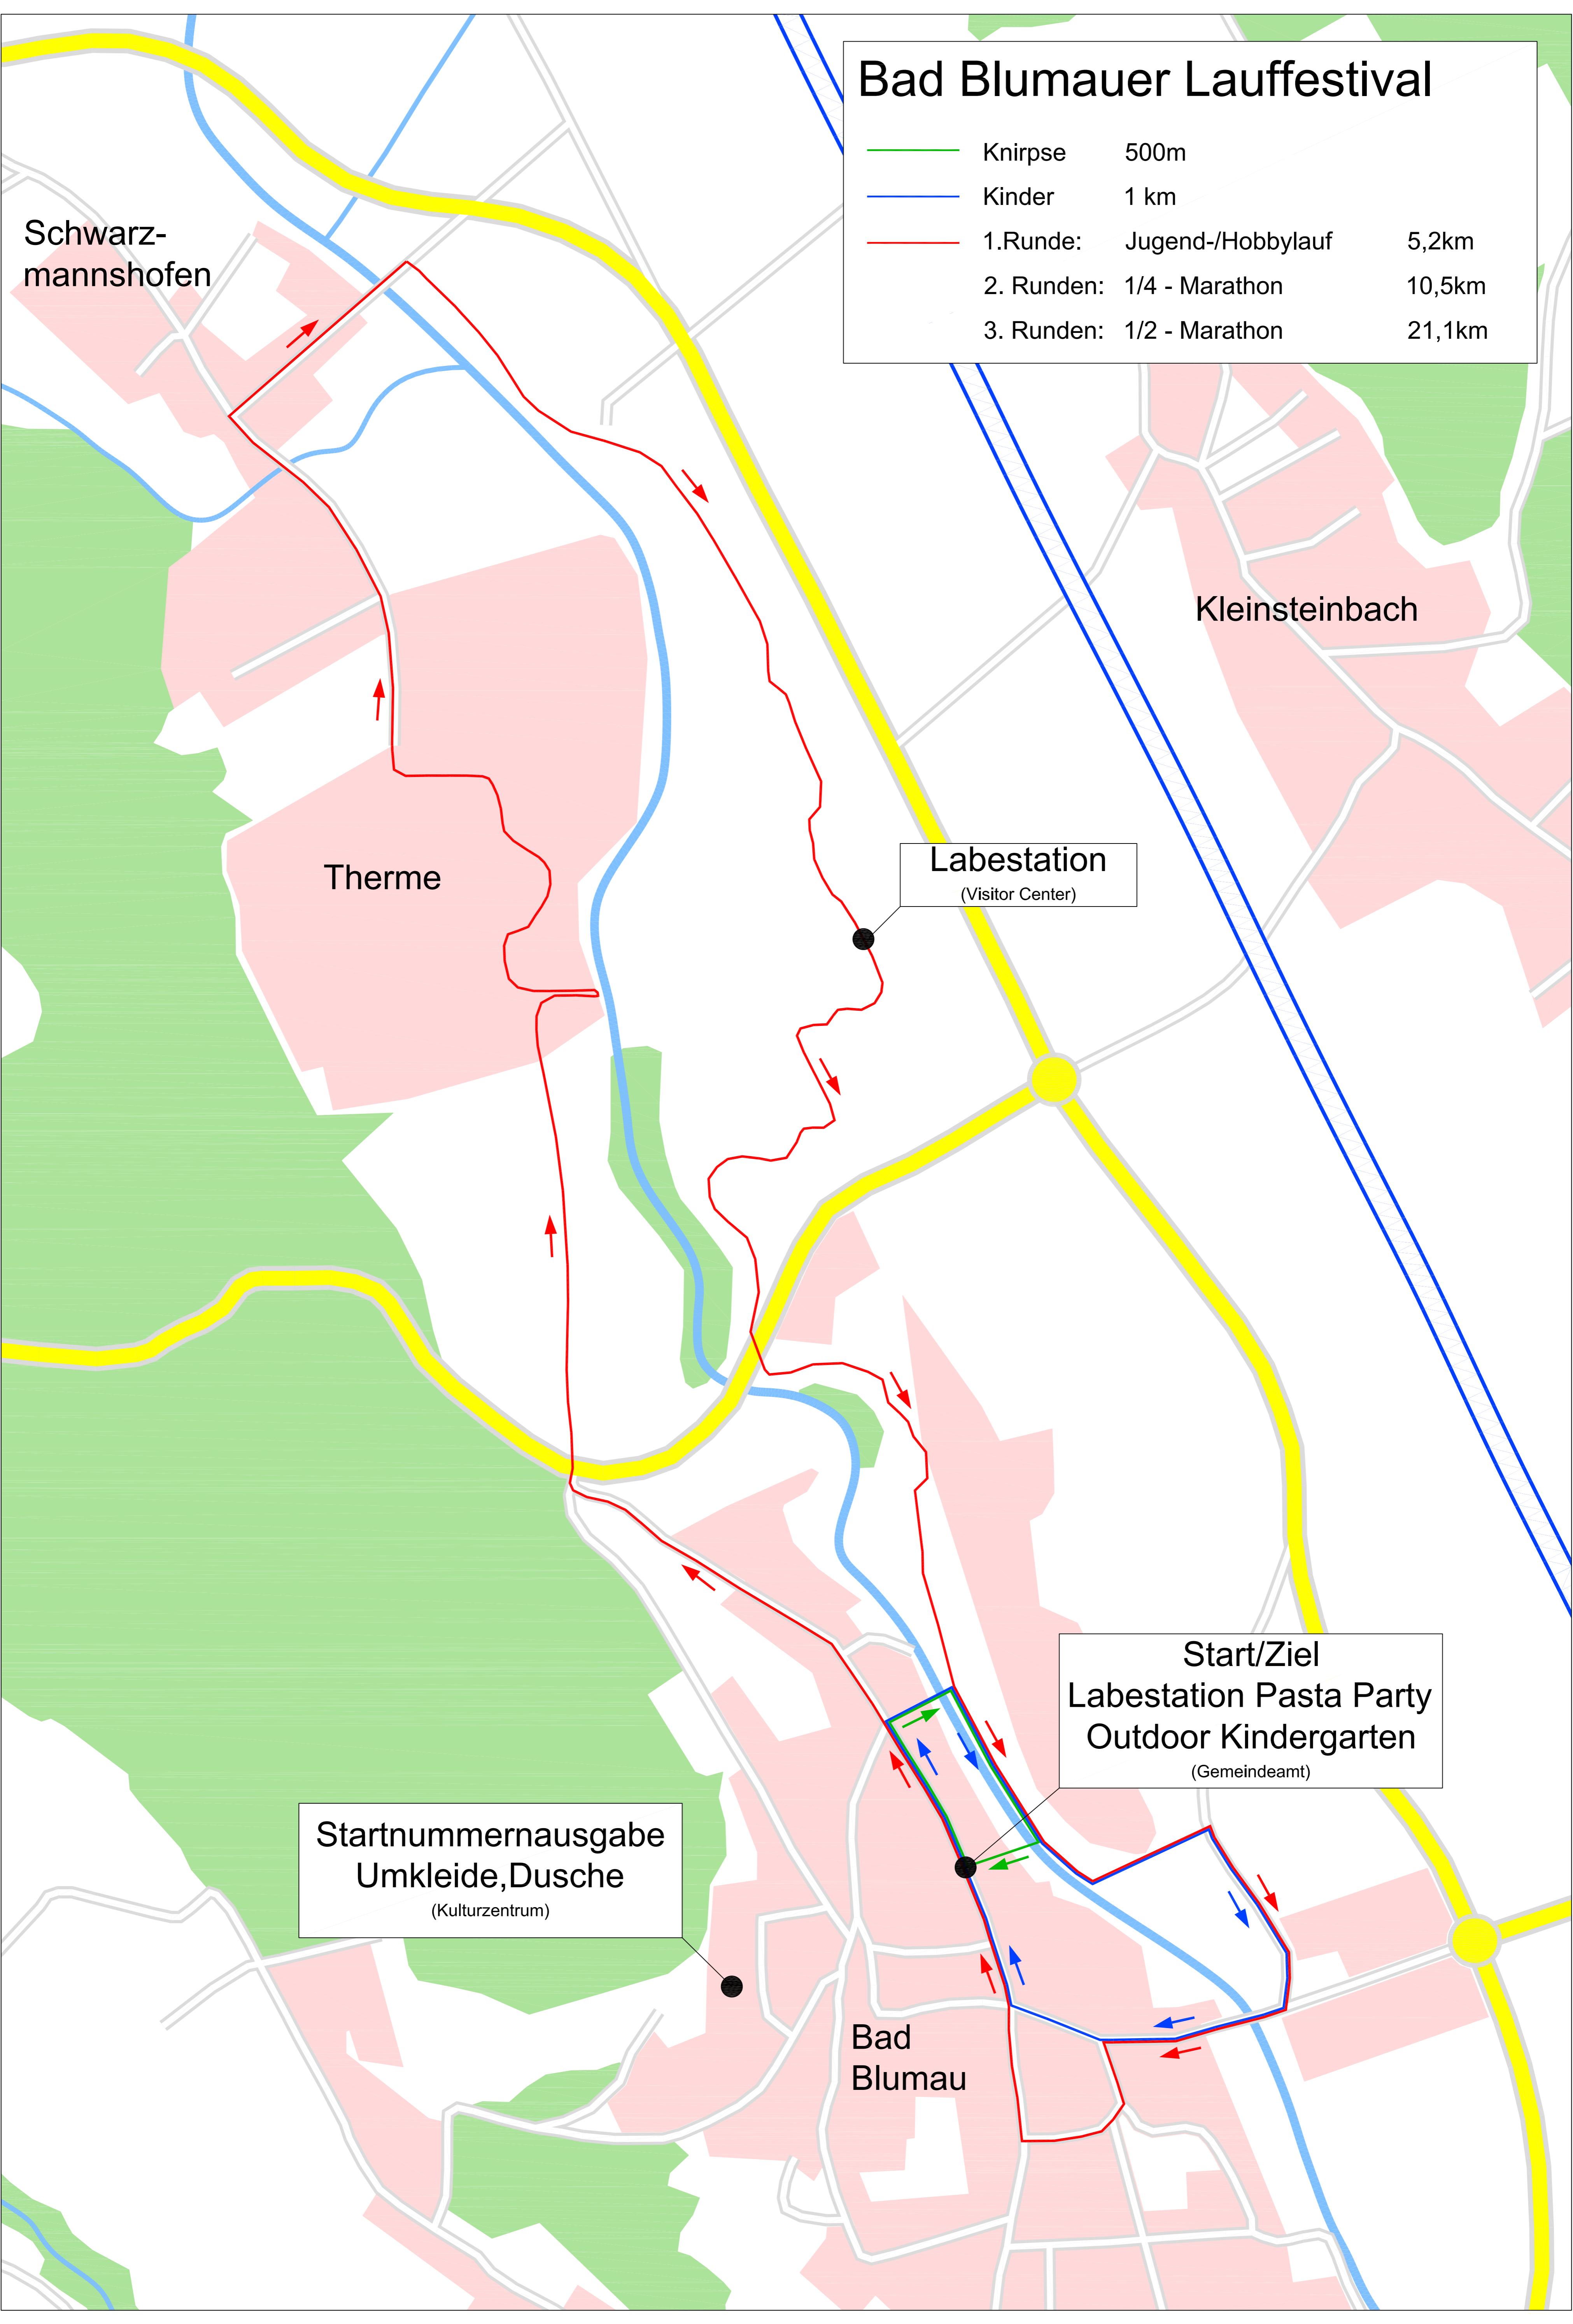

Bad Blumauer Lauffestival

	Knirpse	500m	
	Kinder	1 km	
	1.Runde:	Jugend-/Hobbylauf	5,2km
	2. Runden:	1/4 - Marathon	10,5km
	3. Runden:	1/2 - Marathon	21,1km

Schwarzmannshofen

Therme

Kleinsteinbach

Labestation
(Visitor Center)

Startnummernausgabe
Umkleide, Dusche
(Kulturzentrum)

Start/Ziel
Labestation Pasta Party
Outdoor Kindergarten
(Gemeindeamt)

Bad Blumau